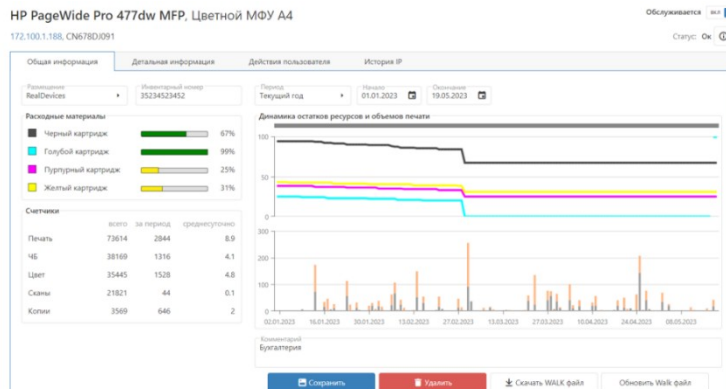

- Поддержка всех сетевых устройств, независимо от производителя и модели.
- Сбор идентификационных данных устройств – наименование, серийный номер, IP-адрес, mac-адрес, расположение.
- Сбор информации об уровнях расходных материалов, включая тонеры, барабаны, печки, наборы обслуживания.
- Сбор текущих значений счетчиков, включая разбивку на A4/A3, цветные/чёрно-белые, печать/копирование.

- Локальное хранение данных без необходимости подключения к «облачным» сервисам.
- Доступ к данным с любого компьютера в сети благодаря web-интерфейсу.
- Встроенная система отчетов.