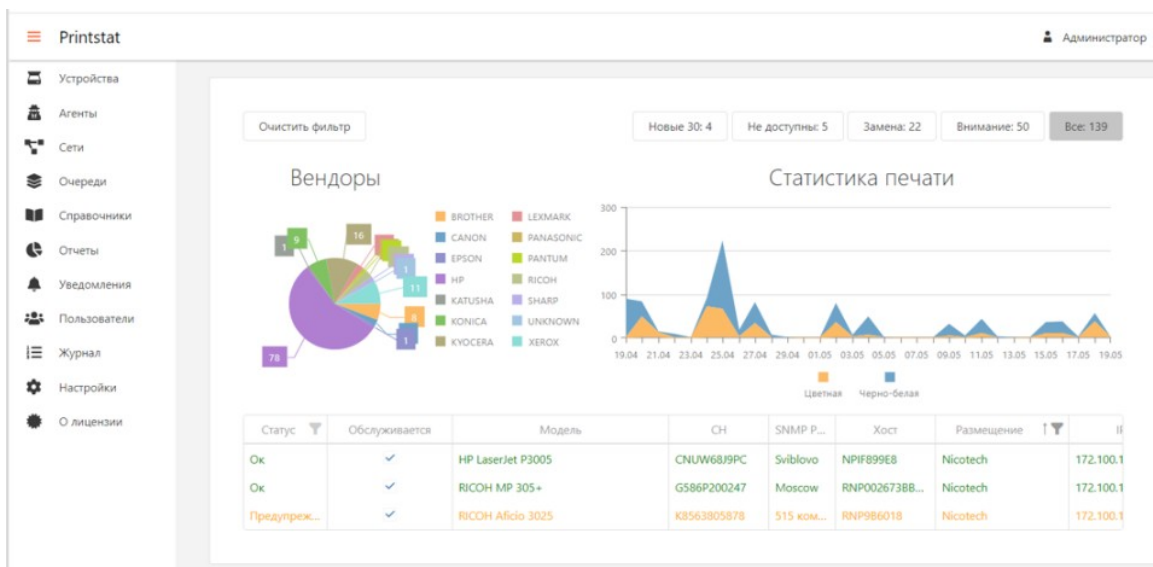

Новый уровень контроля состояния печатной техники

PrintStat является по праву лидирующим решением для мониторинга печатной техники и включает в себя широкий инструментарий для сбора и отображения данных по объему печати, уровню расходных материалов, статусам и сообщениям об ошибках сетевых печатных устройств и МФУ различных производителей.

Российский продукт – PrintStat включен в Единый реестр российских программ для электронных вычислительных машин и баз данных за номером № 2754.

Поддержка любых операционных систем и баз данных, включая ОС АстраЛинукс, РЭД ОС и БД Постгрес. Устанавливается и работает полностью в локальной сети, не требует выхода в интернет.

Мониторинг ресурса тонера и сменных узлов

Мониторинг периодически заменяемых узлов и остатка расходных материалов для сетевых принтеров и МФУ любых производителей.

Поддержка печатных устройств от любых производителей

PrintStat поддерживает сетевые печатающие устройства всех производителей, включая плоттеры. Оперативное добавление новых моделей в базу системы.